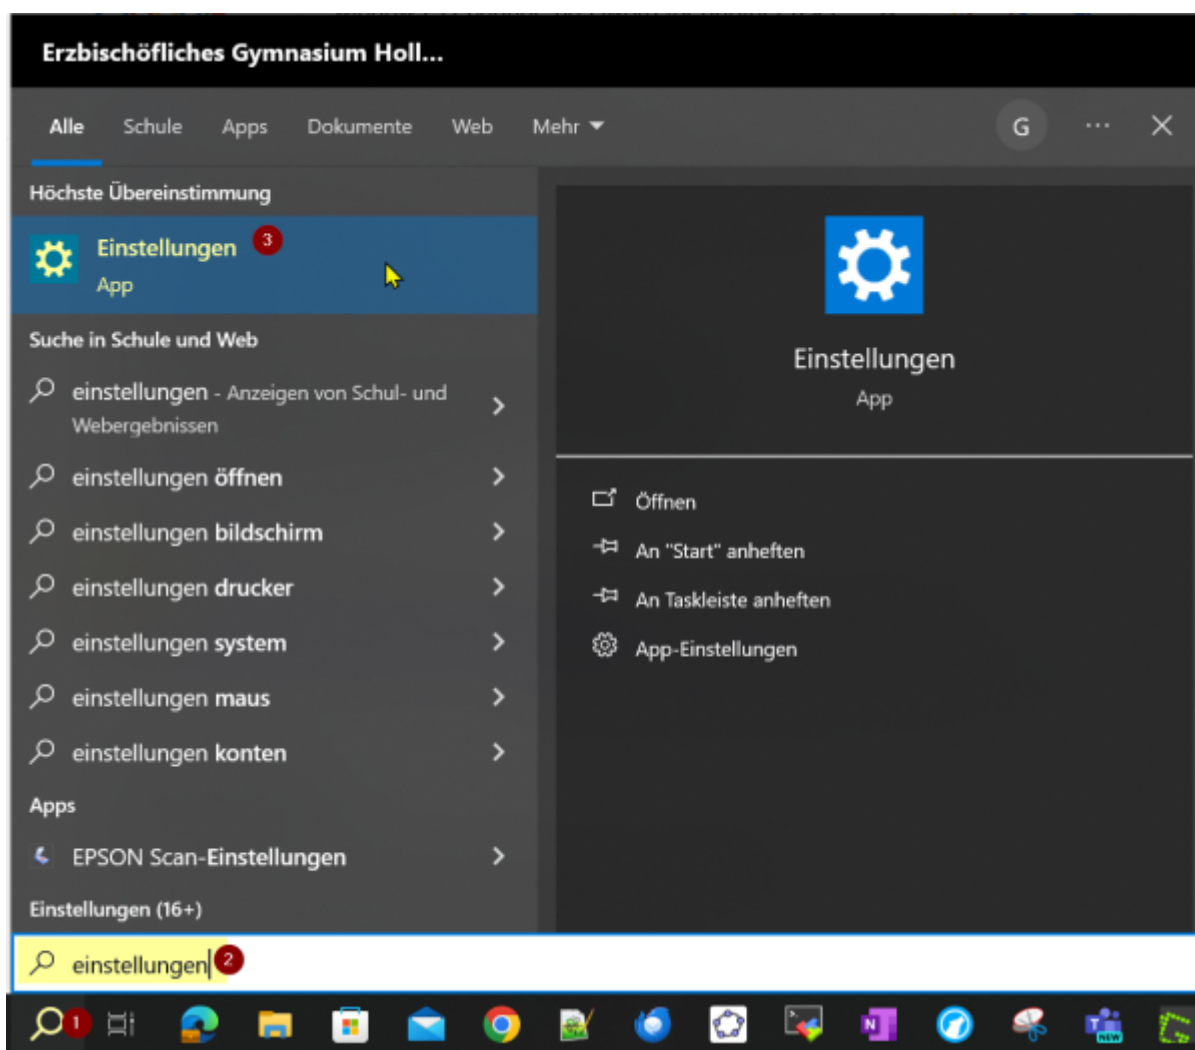

Passwort des lokalen Benutzers/Administrators zurücksetzen

Annahme: Der Schüler hat kann sich an seinem Gerät noch mittels Schulemail-Adresse anmelden. Die Schulemail-Adresse mit der das Tablet mit der Geräteverwaltung der Schule verbunden wurde hat auch Administratorrechte.

Folgende Bilder zeigen den Ablauf. Die Screenshots wurden auf einem Windows 10-System erstellt. Für Windows 11 kann der Ablauf leicht unterschiedlich sein.

Schritt 1: Einstellungen

Schritt 2: Systemsteuerung aufrufen