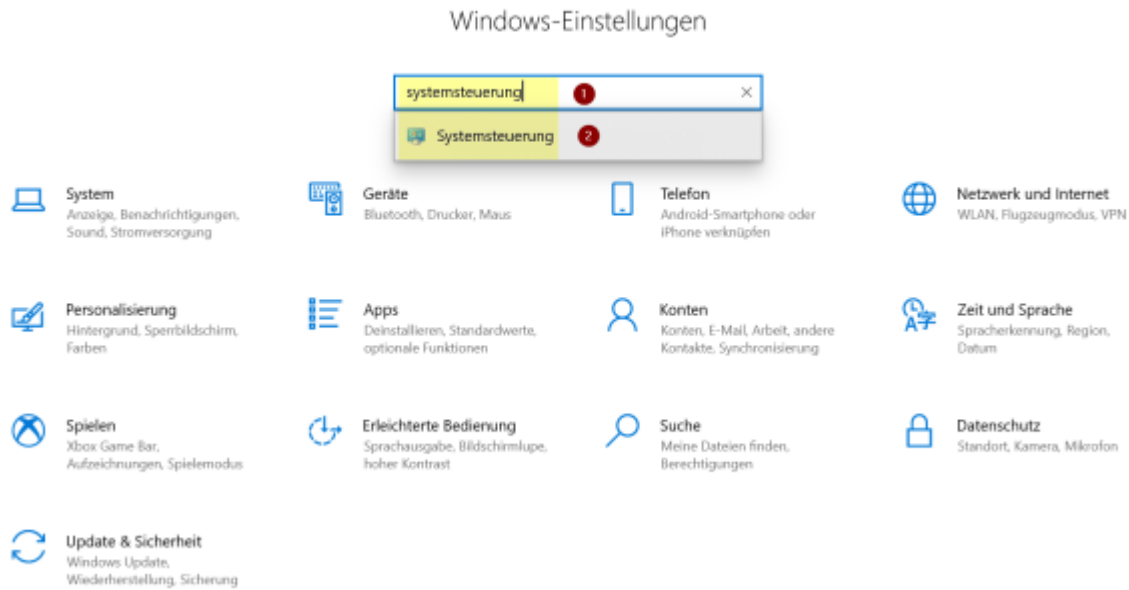

Passwort des lokalen Benutzers/Administrators zurücksetzen

Annahme: Der Schüler hat kann sich an seinem Gerät noch mittels Schulemail-Adresse anmelden. Die Schulemail-Adresse mit der das Tablet mit der Geräteverwaltung der Schule verbunden wurde hat auch Administratorrechte.

Folgende Bilder zeigen den Ablauf. Die Screenshots wurden auf einem Windows 10-System erstellt. Für Windows 11 kann der Ablauf leicht unterschiedlich sein.

Schritt 1: Einstellungen

Schritt 2: Systemsteuerung aufrufen

Schritt 3: Benutzerkonten

Schritt 4: Benutzerkonten (mehr Optionen)

Schritt 5: Andere Benutzer

Schritt 6: Lokalen Administrator auswählen

Bei Ihrem Gerät heißt der lokale Administrator entweder localAdmin oder es ist der Vorname des Schülers.