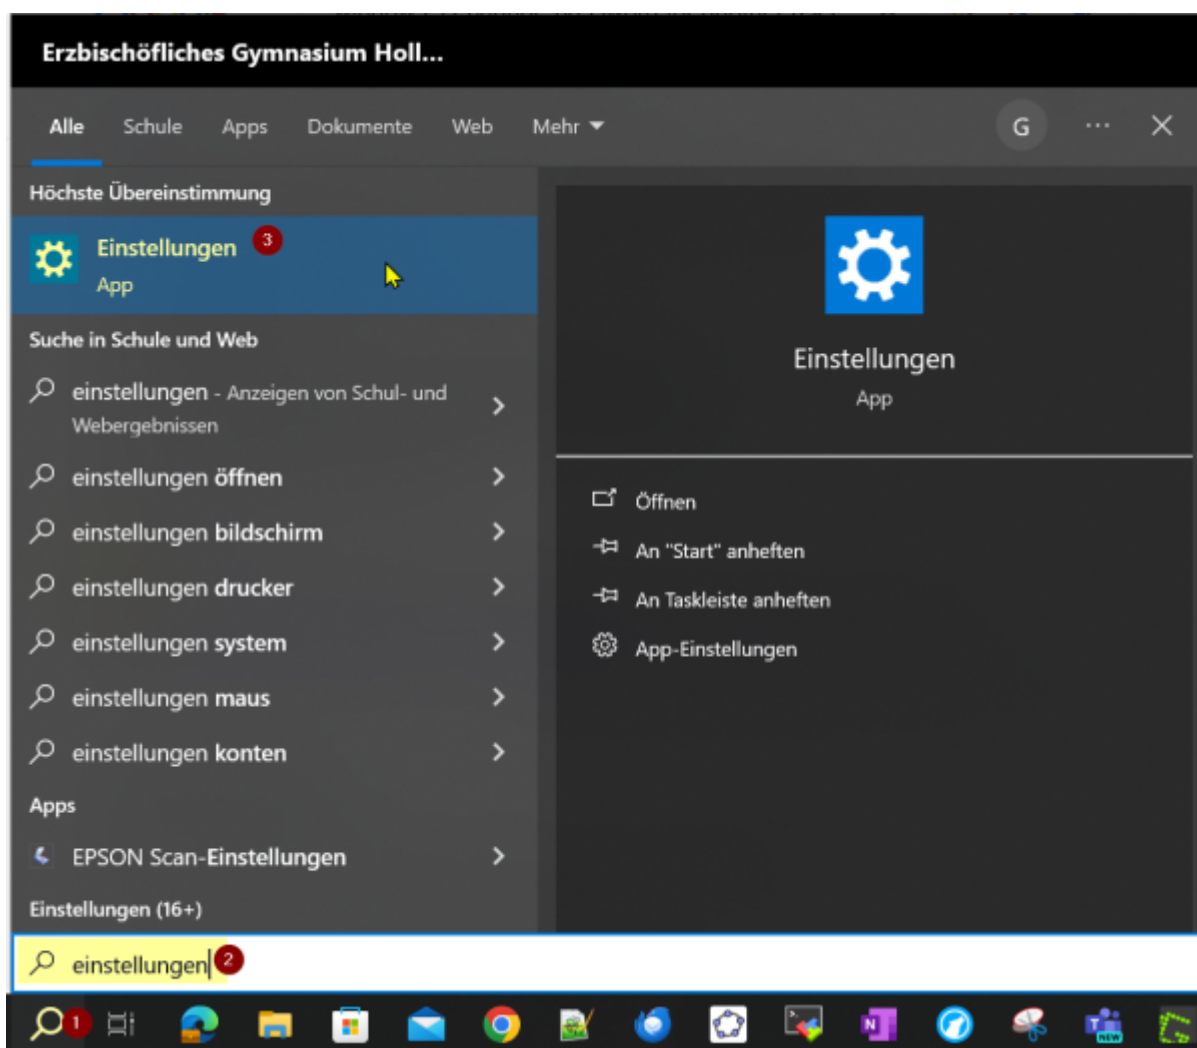

Passwort des lokalen Benutzers/Administrators zurücksetzen

Annahme: Der Schüler hat kann sich an seinem Gerät noch mittels Schulemail-Adresse anmelden. Die Schulemail-Adresse mit der das Tablet mit der Geräteverwaltung der Schule verbunden wurde hat auch Administratorrechte.

Folgende Bilder zeigen den Ablauf. Die Screenshots wurden auf einem Windows 10-System erstellt. Für Windows 11 kann der Ablauf leicht unterschiedlich sein.

Schritt 1: Einstellungen

Schritt 2: Systemsteuerung aufrufen