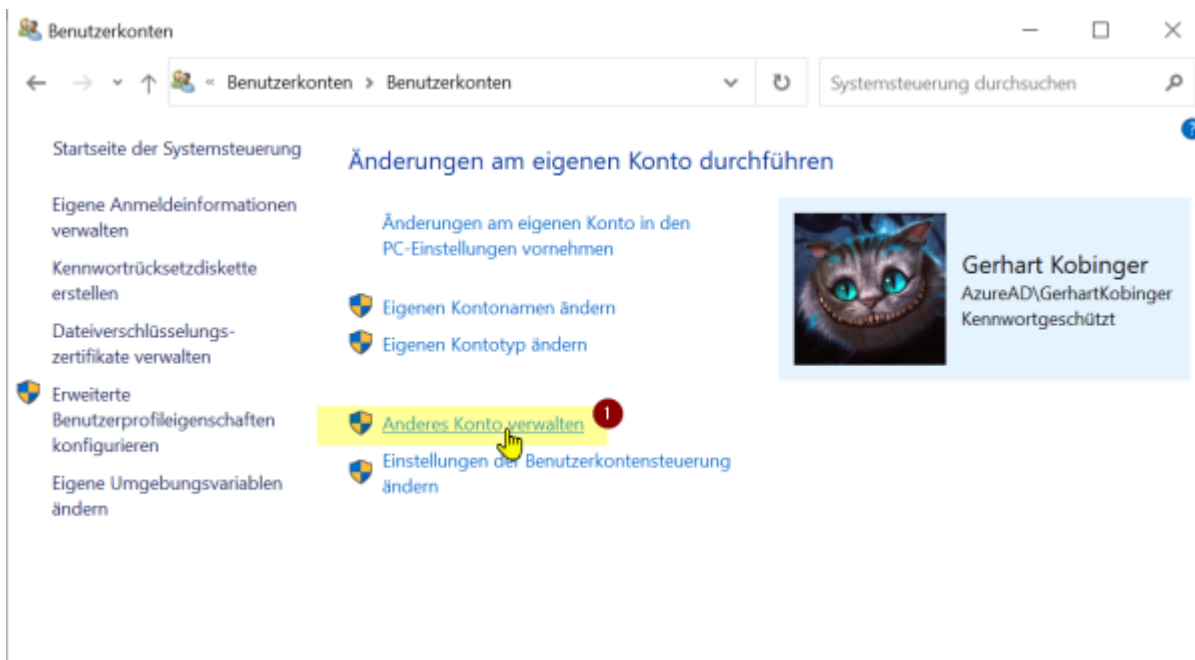

Passwort des lokalen Benutzers/Administrators zurücksetzen

Annahme: Der Schüler hat kann sich an seinem Gerät noch mittels Schulemail-Adresse anmelden. Die Schulemail-Adresse mit der das Tablet mit der Geräteverwaltung der Schule verbunden wurde hat auch Administratorrechte.

Folgende Bilder zeigen den Ablauf. Die Screenshots wurden auf einem Windows 10-System erstellt. Für Windows 11 kann der Ablauf leicht unterschiedlich sein.

Schritt 1: Einstellungen

Schritt 2: Systemsteuerung aufrufen

jan

Schritt 3: Benutzerkonten

Schritt 4: Benutzerkonten (mehr Optionen)

Schritt 5: Andere Benutzer

Schritt 6: Lokalen Administrator auswählen

Bei Ihrem Gerät heißt der lokale Administrator entweder localAdmin oder es ist der Vorname des Schülers.

Konten verwalten

<< Benutzerkonten >> Konten verwalten

Zu ändernden Benutzer auswählen

Gerhart Kobinger
AzureAD\GerhartKobinger
Kennwortgeschützt

localAdmin
Lokales Konto
Administrator
Kennwortgeschützt

Schritt 7: Option Kennwort ändern