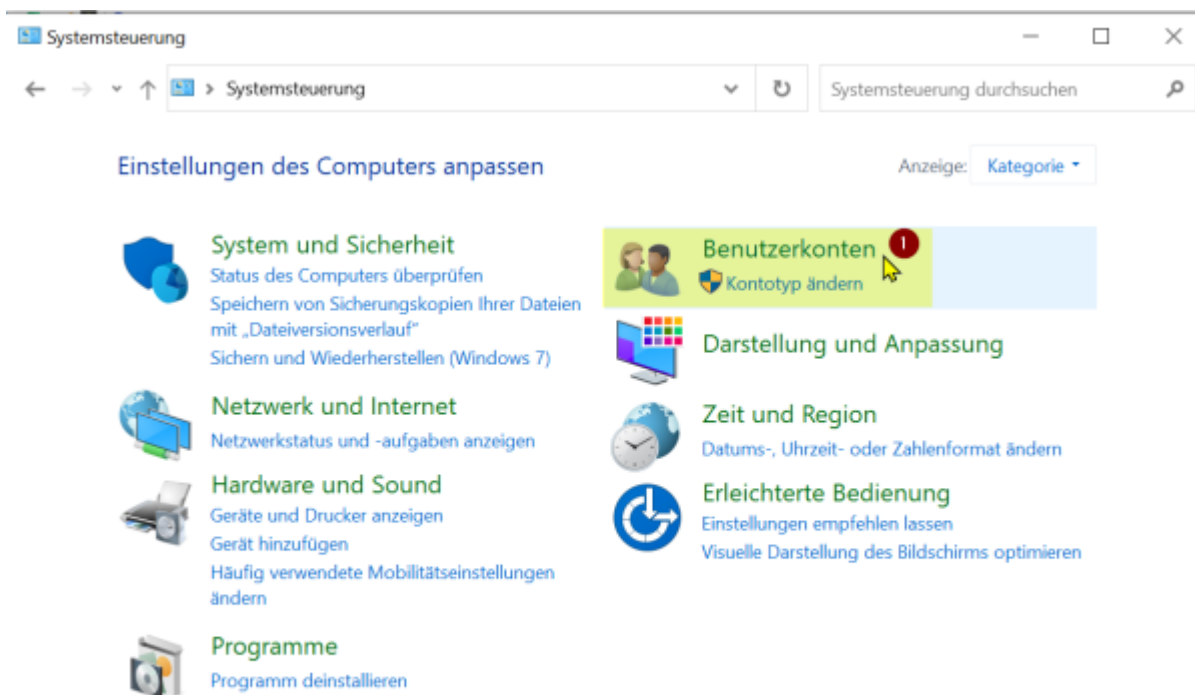

Passwort des lokalen Benutzers/Administrators zurücksetzen

Annahme: Der Schüler hat kann sich an seinem Gerät noch mittels Schulemail-Adresse anmelden. Die Schulemail-Adresse mit der das Tablet mit der Geräteverwaltung der Schule verbunden wurde hat auch Administratorrechte.

Folgende Bilder zeigen den Ablauf. Die Screenshots wurden auf einem Windows 10-System erstellt. Für Windows 11 kann der Ablauf leicht unterschiedlich sein.

Schritt 1: Einstellungen

Schritt 2: Systemsteuerung aufrufen

jan

Schritt 3: Benutzerkonten

Schritt 4: Benutzerkonten (mehr Optionen)

Schritt 5: Andere Benutzer

Schritt 6: Lokalen Administrator auswählen

Bei Ihrem Gerät heißt der lokale Administrator entweder localAdmin oder es ist der Vorname des Schülers.