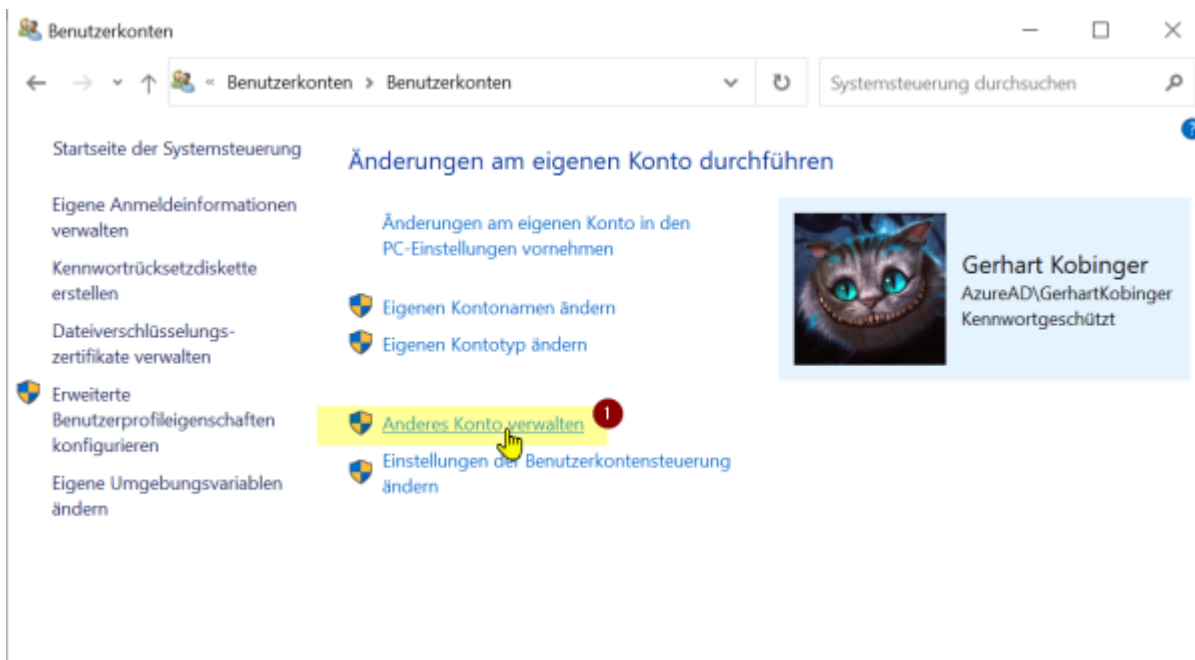

Passwort des lokalen Benutzers/Administrators zurücksetzen

Annahme: Der Schüler hat kann sich an seinem Gerät noch mittels Schulemail-Adresse anmelden. Die Schulemail-Adresse mit der das Tablet mit der Geräteverwaltung der Schule verbunden wurde hat auch Administratorrechte.

Folgende Bilder zeigen den Ablauf. Die Screenshots wurden auf einem Windows 10-System erstellt. Für Windows 11 kann der Ablauf leicht unterschiedlich sein.

Schritt 1: Einstellungen

Schritt 2: Systemsteuerung aufrufen

Schritt 3: Benutzerkonten

Schritt 4: Benutzerkonten (mehr Optionen)

Schritt 5: Andere Benutzer

Schritt 6: Lokalen Administrator auswählen

Bei Ihrem Gerät heißt der lokale Administrator entweder localAdmin oder es ist der Vorname des Schülers.