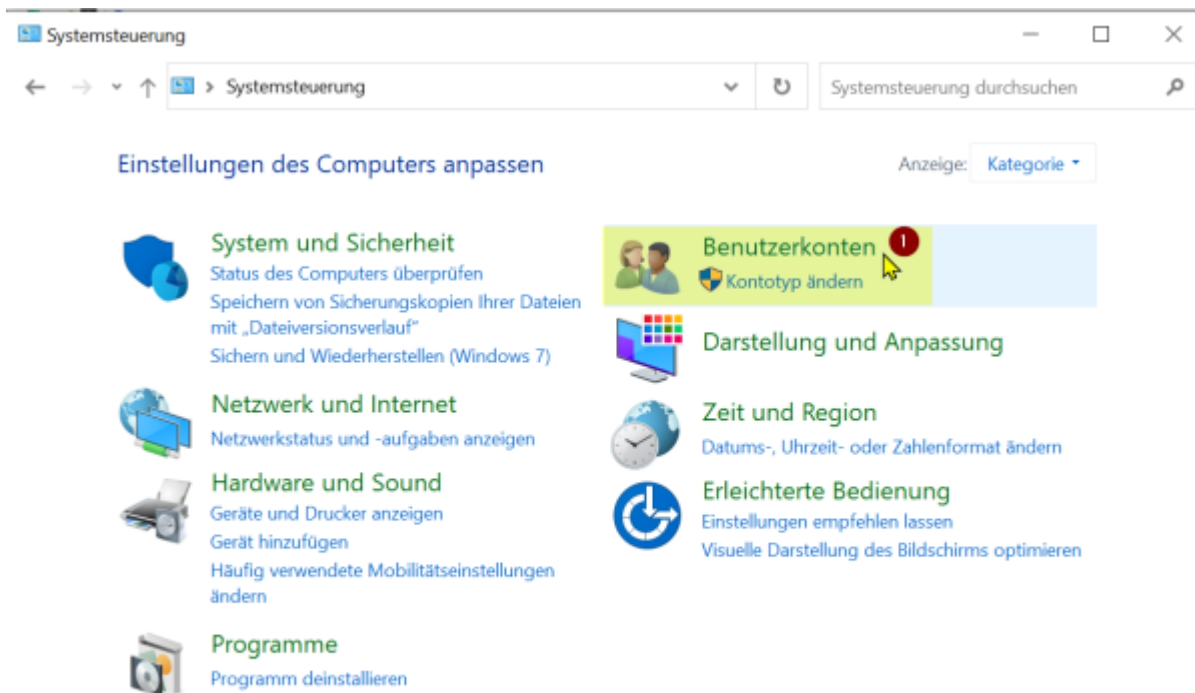

Passwort des lokalen Benutzers/Administrators zurücksetzen

Annahme: Der Schüler hat kann sich an seinem Gerät noch mittels Schulemail-Adresse anmelden. Die Schulemail-Adresse mit der das Tablet mit der Geräteverwaltung der Schule verbunden wurde hat auch Administratorrechte.

Folgende Bilder zeigen den Ablauf. Die Screenshots wurden auf einem Windows 10-System erstellt. Für Windows 11 kann der Ablauf leicht unterschiedlich sein.

Schritt 1: Einstellungen

Schritt 2: Systemsteuerung aufrufen

Schritt 3: Benutzerkonten

Schritt 4: Benutzerkonten (mehr Optionen)

Schritt 5: Andere Benutzer

Schritt 6: Lokalen Administrator auswählen

Bei Ihrem Gerät heißt der lokale Administrator entweder localAdmin oder es ist der Vorname des Schülers.