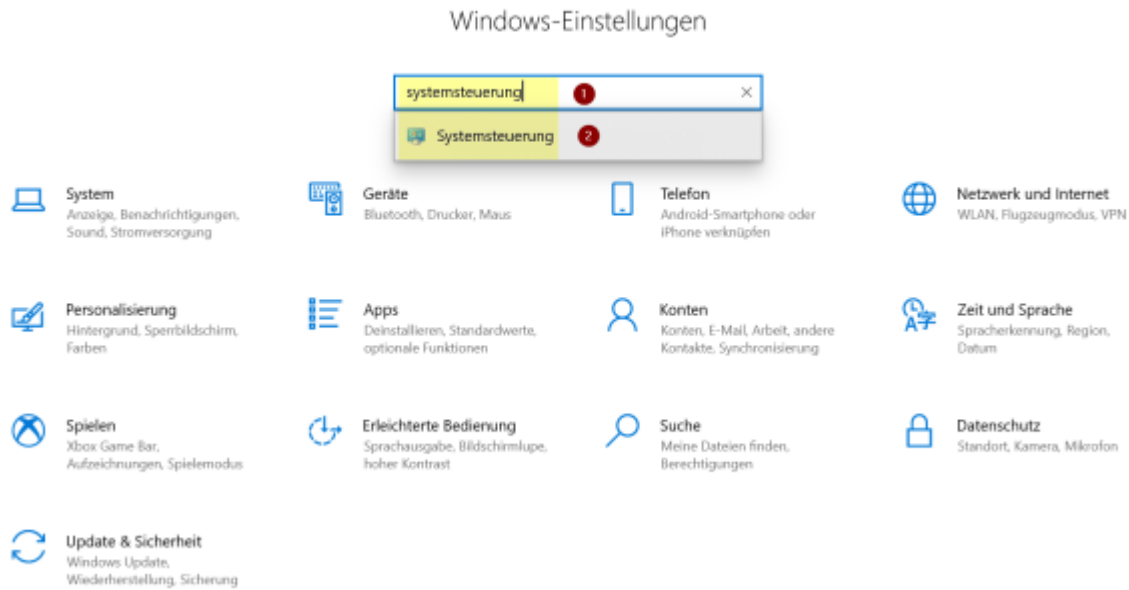

Passwort des lokalen Benutzers/Administrators zurücksetzen

Annahme: Der Schüler hat kann sich an seinem Gerät noch mittels Schulemail-Adresse anmelden. Die Schulemail-Adresse mit der das Tablet mit der Geräteverwaltung der Schule verbunden wurde hat auch Administratorrechte.

Folgende Bilder zeigen den Ablauf. Die Screenshots wurden auf einem Windows 10-System erstellt. Für Windows 11 kann der Ablauf leicht unterschiedlich sein.

Schritt 1: Einstellungen

Schritt 2: Systemsteuerung aufrufen

jan

Schritt 3: Benutzerkonten

Schritt 4: Benutzerkonten (mehr Optionen)

Schritt 5: Andere Benutzer

Schritt 6: Lokalen Administrator auswählen

Bei Ihrem Gerät heißt der lokale Administrator entweder localAdmin oder es ist der Vorname des Schülers.