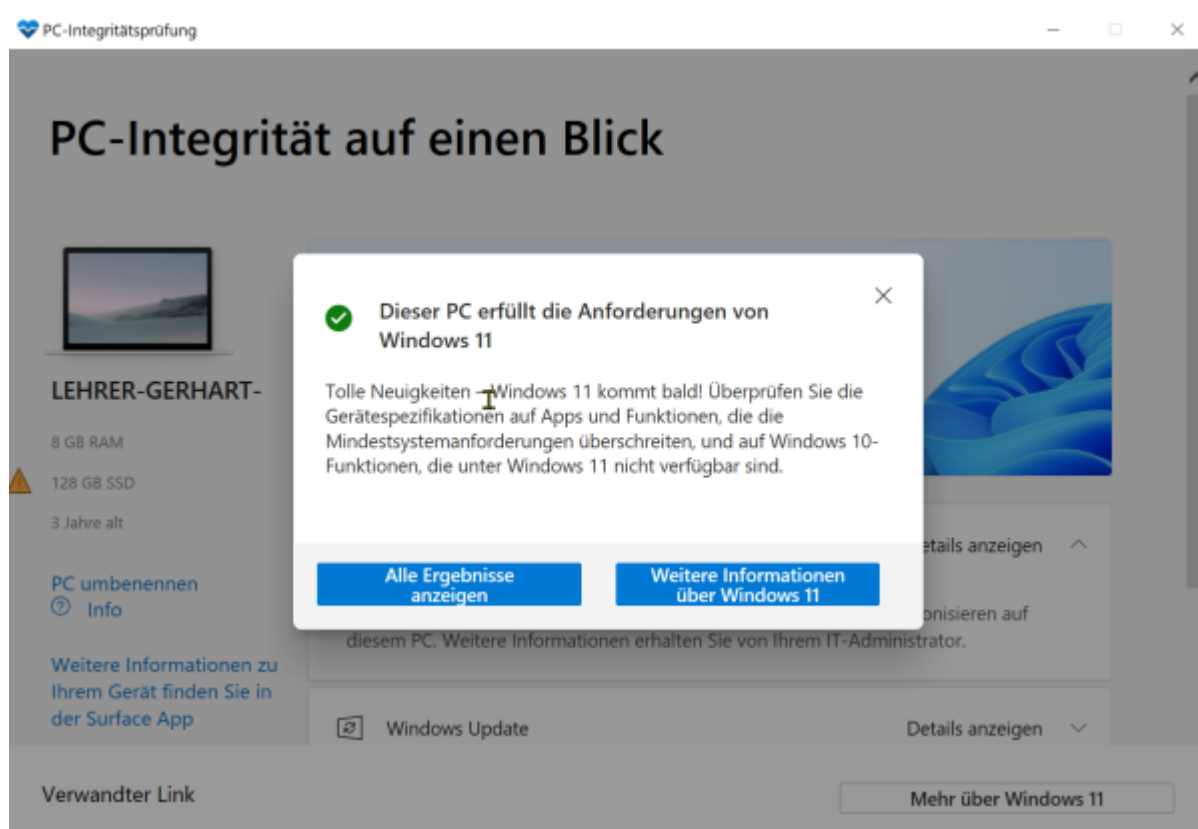

Update auf Windows 11

siehe:

- <https://www.microsoft.com/de-de/windows/windows-11-specifications?r=1>

Über die oben genannte Website können Sie eine App installieren, mit der Sie überprüfen können, ob ein PC für Windows 11 geeignet ist.

 Ergebnis: Das Microsoft Tablet Surface Go 2 ist für Windows 11 geeignet!

From: <http://moodle.ebgymhollabrunn.ac.at/dokuwiki/> - EbGym Wiki

Permanent link: http://moodle.ebgymhollabrunn.ac.at/dokuwiki/doku.php?id=update_auf_windows_11&rev=1757142174