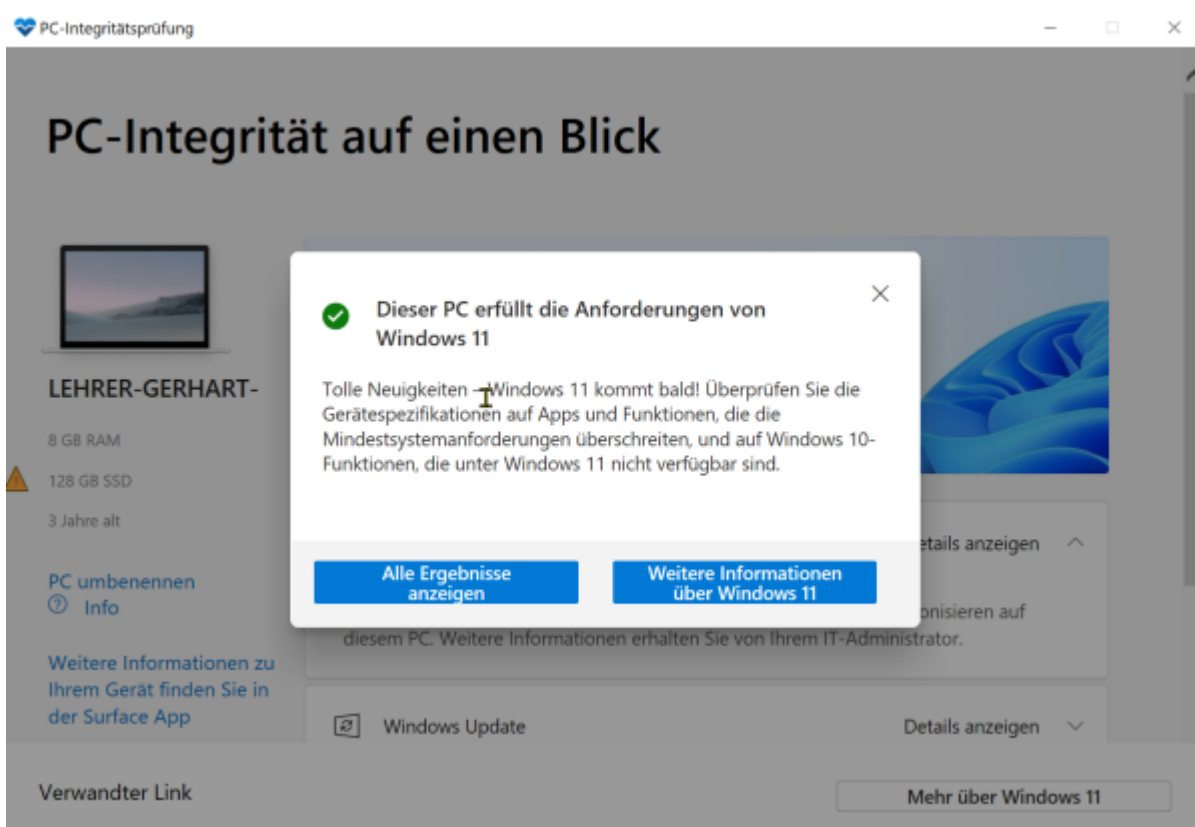

Update auf Windows 11

siehe:

- <https://www.microsoft.com/de-de/windows/windows-11-specifications?r=1>

Über die oben genannte Website können Sie eine App installieren, mit der Sie überprüfen können, ob ein PC für Windows 11 geeignet ist.

 Ergebnis: Das Microsoft Tablet Surface Go 2 ist für Windows 11 geeignet!

From: <http://moodle.ebgymhollabrunn.ac.at/dokuwiki/> - EbGym Wiki

Permanent link: http://moodle.ebgymhollabrunn.ac.at/dokuwiki/doku.php?id=update_auf_windows_11&rev=1757142174