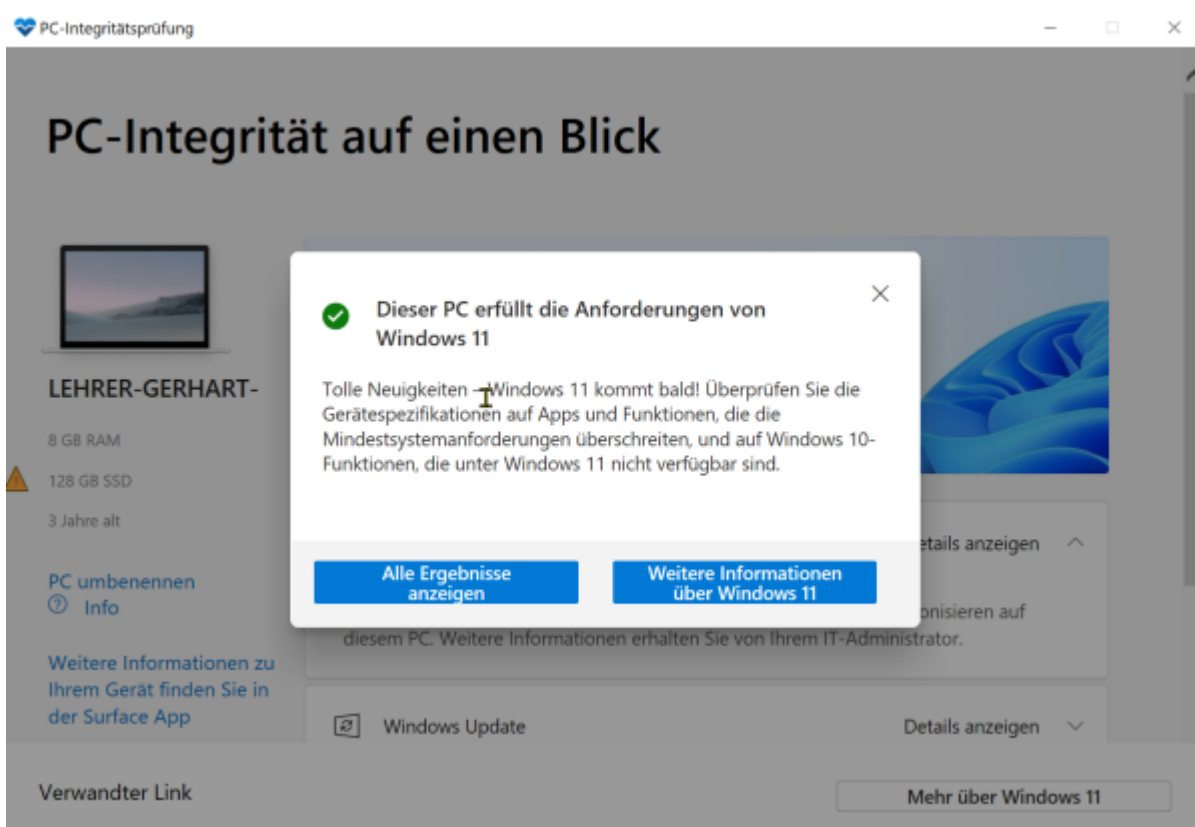

Update auf Windows 11

siehe:

- <https://www.microsoft.com/de-de/windows/windows-11-specifications?r=1>

Über die oben genannte Website können Sie eine App installieren, mit der Sie überprüfen können, ob ein PC für Windows 11 geeignet ist.

 Ergebnis: Das Microsoft Tablet Surface Go 2 ist für Windows 11 geeignet!

From: <http://moodle.ebgymhollabrunn.ac.at/dokuwiki/> - EbGym Wiki

Permanent link: http://moodle.ebgymhollabrunn.ac.at/dokuwiki/doku.php?id=update_auf_windows_11&rev=1757142192