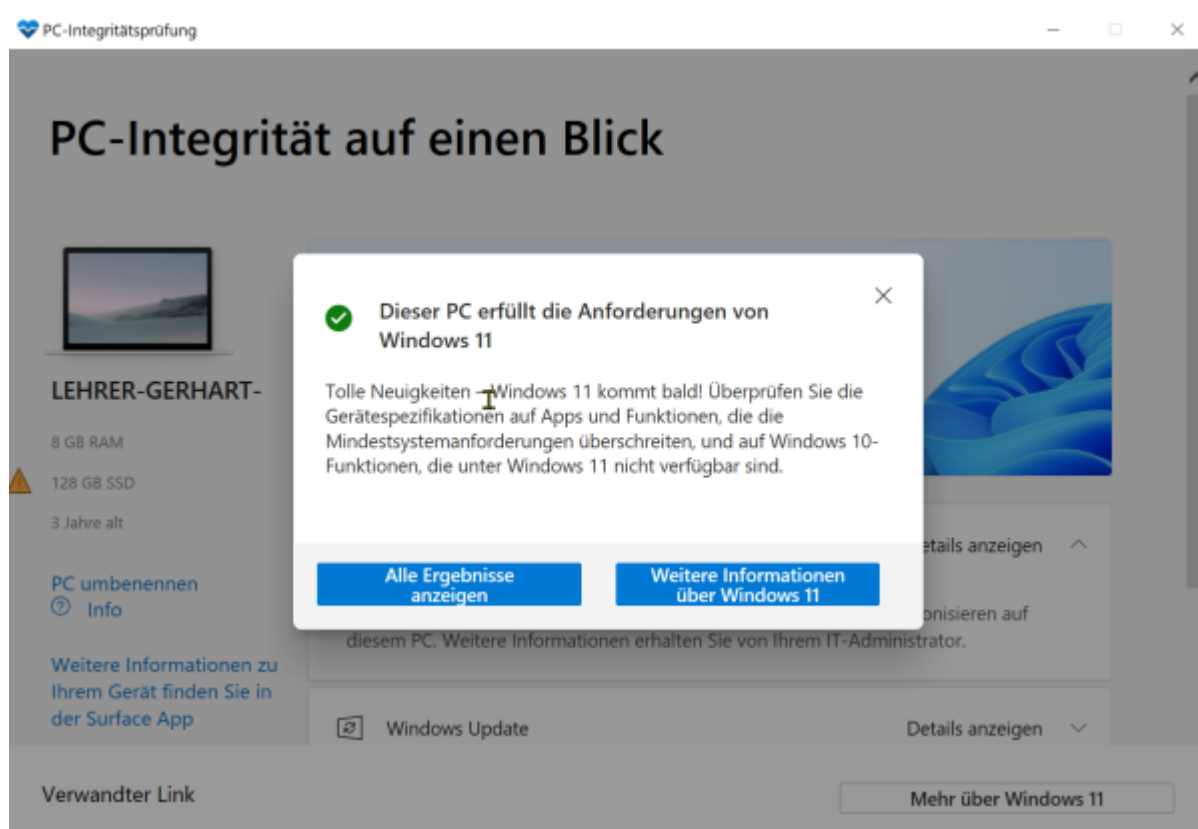

Update auf Windows 11

siehe:

- <https://www.microsoft.com/de-de/windows/windows-11-specifications?r=1>

Über die oben genannte Website können Sie eine App installieren, mit der Sie überprüfen können, ob ein PC für Windows 11 geeignet ist.

 Ergebnis: Das Microsoft Tablet Surface Go 2 ist für Windows 11 geeignet!

From: <http://moodle.ebgymhollabrunn.ac.at/dokuwiki/> - EbGym Wiki

Permanent link: http://moodle.ebgymhollabrunn.ac.at/dokuwiki/doku.php?id=update_auf_windows_11&rev=1757142192