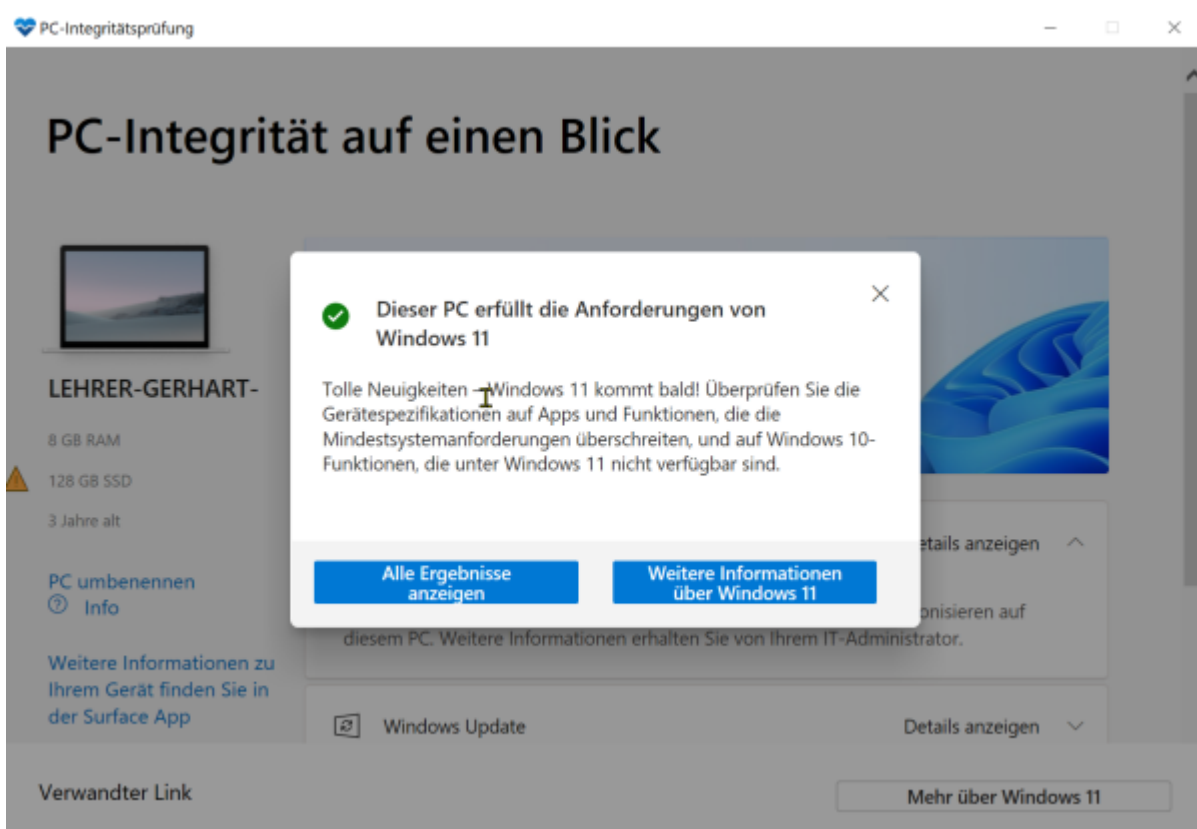

Update auf Windows 11

siehe:

- <https://www.microsoft.com/de-de/windows/windows-11-specifications?r=1>

Über die oben genannte Website können Sie eine App installieren, mit der Sie überprüfen können, ob ein PC für Windows 11 geeignet ist.

 Ergebnis: Das Microsoft Tablet Surface Go 2 ist für Windows 11 geeignet!

From: <http://moodle.ebgymhollabrunn.ac.at/dokuwiki/> - EbGym Wiki

Permanent link: http://moodle.ebgymhollabrunn.ac.at/dokuwiki/doku.php?id=update_auf_windows_11&rev=1757142192